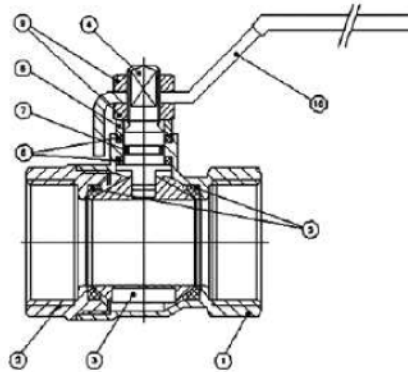

3028

▶ PN 25
▶ T_{max} 180 °C

KUREK KULOWY MOSIĘŻNY
BRASS BALL VALVE
ШАРОВОЙ КРАН ЛАТУННЫЙ

Zastosowanie / Application / Применение

Woda, powietrze, glikol oraz inne płyny grupy 2 / Air, water, glycol and other fluids in group 2 / Вода, воздух, глицоль и другие среды группы 2

Mosiądz zgodny z / Brass according to / Латунь DIN17660