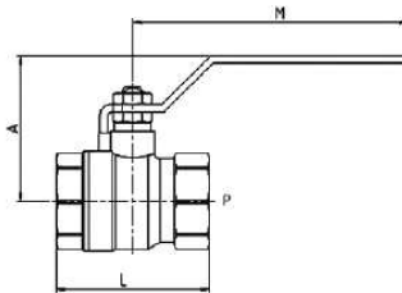

3028

▶ PN 25
▶ T_{max} 180 °C

KUREK KULOWY MOSIĘŻNY
BRASS BALL VALVE
ШАРОВОЙ КРАН ЛАТУННЫЙ

Zastosowanie / Application / Применение

Woda, powietrze, glikol oraz inne płyny grupy 2 / Air, water, glycol and other fluids in group 2 / Вода, воздух, глицоль и другие среды группы 2

Mosiądz zgodny z / Brass according to / Латунь DIN17660